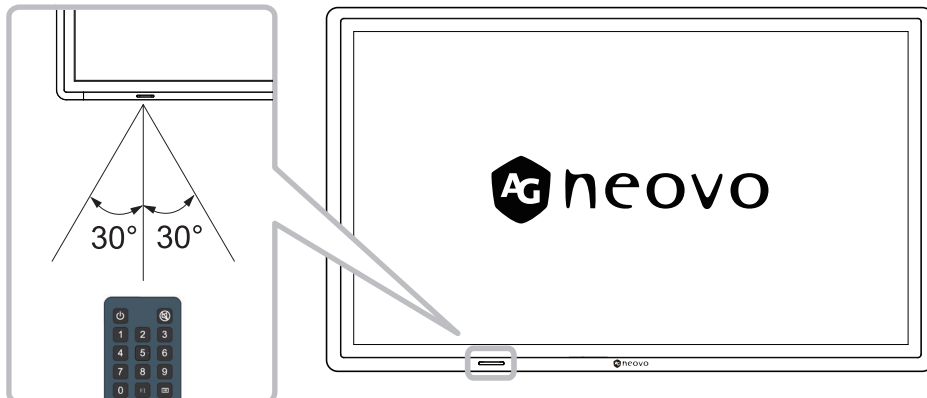

Quick Start Guide

QX4302, QX5502 & QX6502 LCD Display

QX4302/QX5502/QX6502 Eprel registration number: 2438057/ 2438059/ 2465018

QX4302 / QX5502

QX6502

QX4302 / QX5502

QX6502

Do not dispose of your product or battery with your household waste. For most up-to-date recycling information, please go to www.agneovo.com/support/recycling.
Werfen Sie das Gerät oder die Batterie nicht in den Hausmüll.
Die aktuellsten Informationen zum Recycling finden Sie unter www.agneovo.com/support/recycling