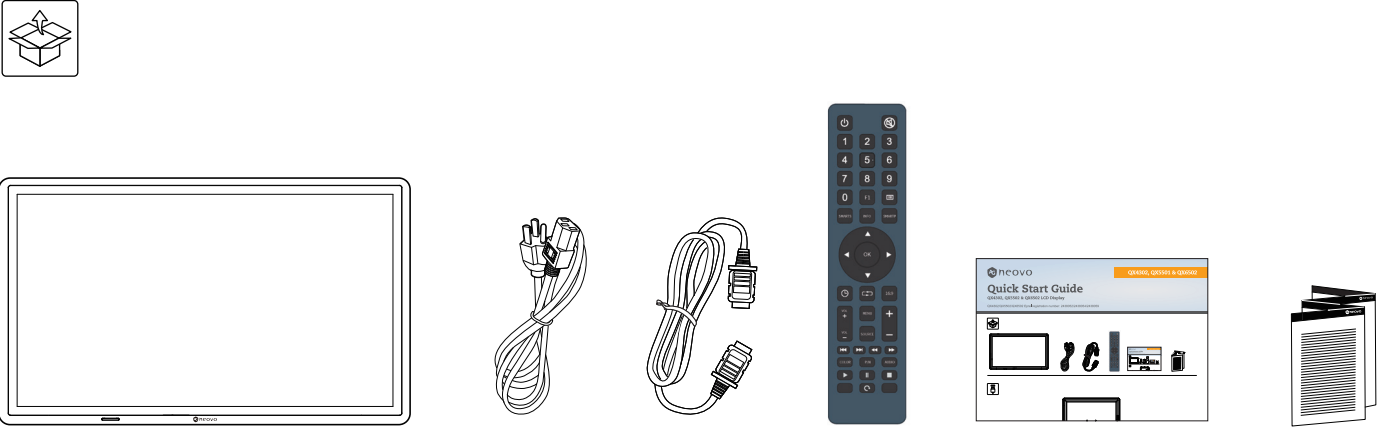

Quick Start Guide

QX4302, QX5502 & QX6502 LCD Display

QX4302/QX5502/QX6502 Eprel registration number: 2438057/ 2438059/ 2465018

QX4302 / QX5502

QX6502

QX4302 / QX5502

QX6502

Do not dispose of your product or battery with your household waste. For most up-to-date recycling information, please go to www.agneovo.com/support/recycling.
Werfen Sie das Gerät oder die Batterie nicht in den Hausmüll.
Die aktuellsten Informationen zum Recycling finden Sie unter www.agneovo.com/support/recycling