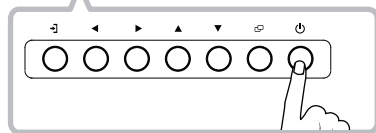

Quick Start Guide

QX4302, QX5502 & QX6502 LCD Display

QX4302/QX5502/QX6502 Eprel registration number: 2438057/ 2438059/ 2465018

QX4302 / QX5502

QX6502

QX4302 / QX5502

QX6502

Do not dispose of your product or battery with your household waste. For most up-to-date recycling information, please go to www.agneovo.com/support/recycling.
Werfen Sie das Gerät oder die Batterie nicht in den Hausmüll.
Die aktuellsten Informationen zum Recycling finden Sie unter www.agneovo.com/support/recycling