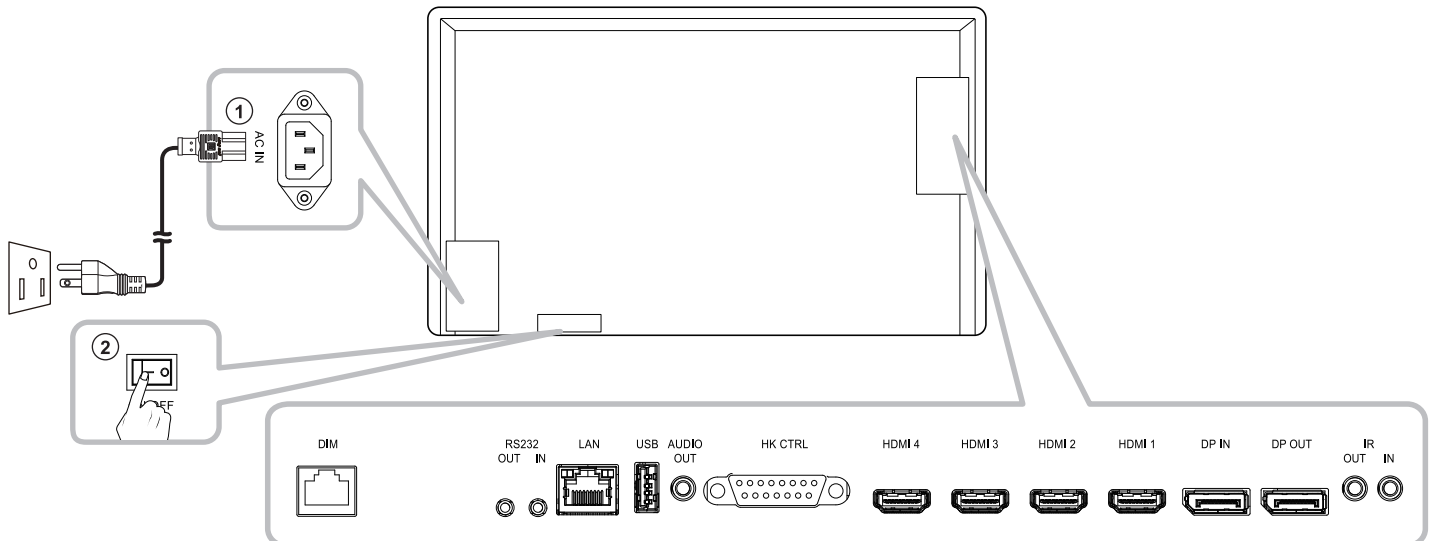

Quick Start Guide

QX4302, QX5502 & QX6502 LCD Display

QX4302/QX5502/QX6502 Eprel registration number: 2438057/ 2438059/ 2465018

QX4302 / QX5502

QX6502

QX4302 / QX5502

QX6502

Do not dispose of your product or battery with your household waste. For most up-to-date recycling information, please go to www.agneovo.com/support/recycling.
Werfen Sie das Gerät oder die Batterie nicht in den Hausmüll.
Die aktuellsten Informationen zum Recycling finden Sie unter www.agneovo.com/support/recycling