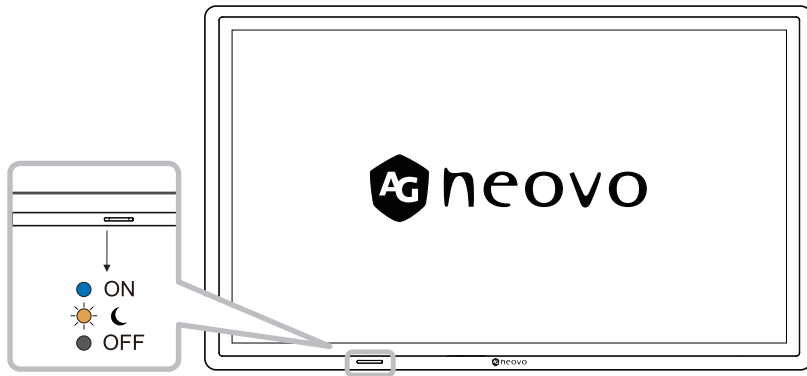

Quick Start Guide

QX4302, QX5502 & QX6502 LCD Display

QX4302/QX5502/QX6502 Eprel registration number: 2438057/ 2438059/ 2465018

QX4302 / QX5502

QX6502

QX4302 / QX5502

QX6502

Do not dispose of your product or battery with your household waste. For most up-to-date recycling information, please go to www.agneovo.com/support/recycling.
Werfen Sie das Gerät oder die Batterie nicht in den Hausmüll.
Die aktuellsten Informationen zum Recycling finden Sie unter www.agneovo.com/support/recycling