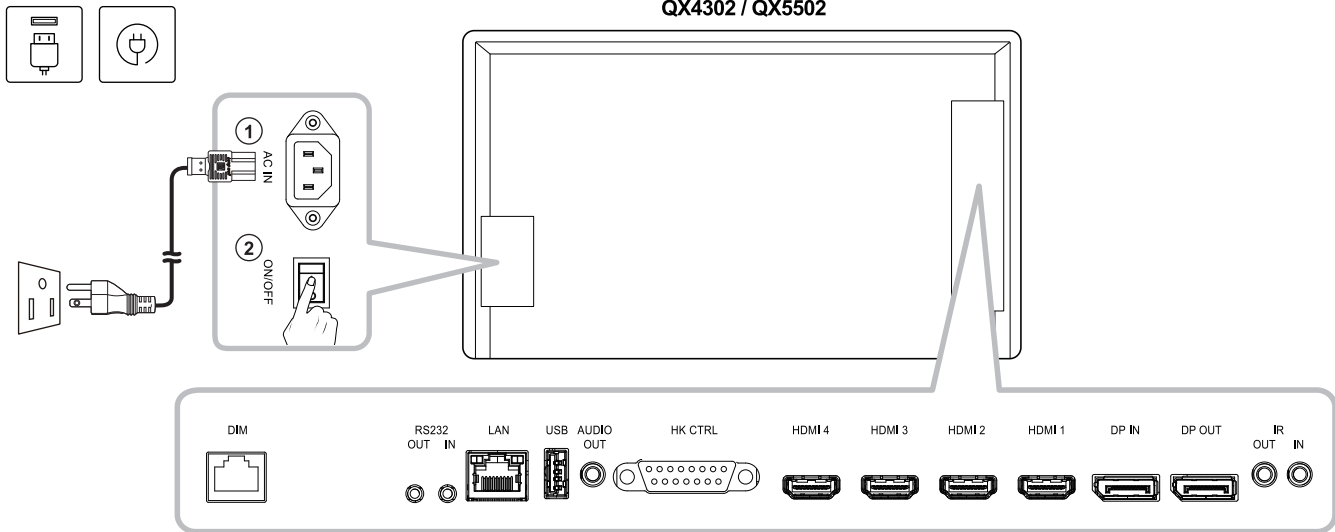

Quick Start Guide

QX4302, QX5502 & QX6502 LCD Display

QX4302/QX5502/QX6502 Eprel registration number: 2438057/ 2438059/ 2465018

QX4302 / QX5502

QX6502

QX4302 / QX5502

QX6502

Do not dispose of your product or battery with your household waste. For most up-to-date recycling information, please go to www.agneovo.com/support/recycling.
Werfen Sie das Gerät oder die Batterie nicht in den Hausmüll.
Die aktuellsten Informationen zum Recycling finden Sie unter www.agneovo.com/support/recycling