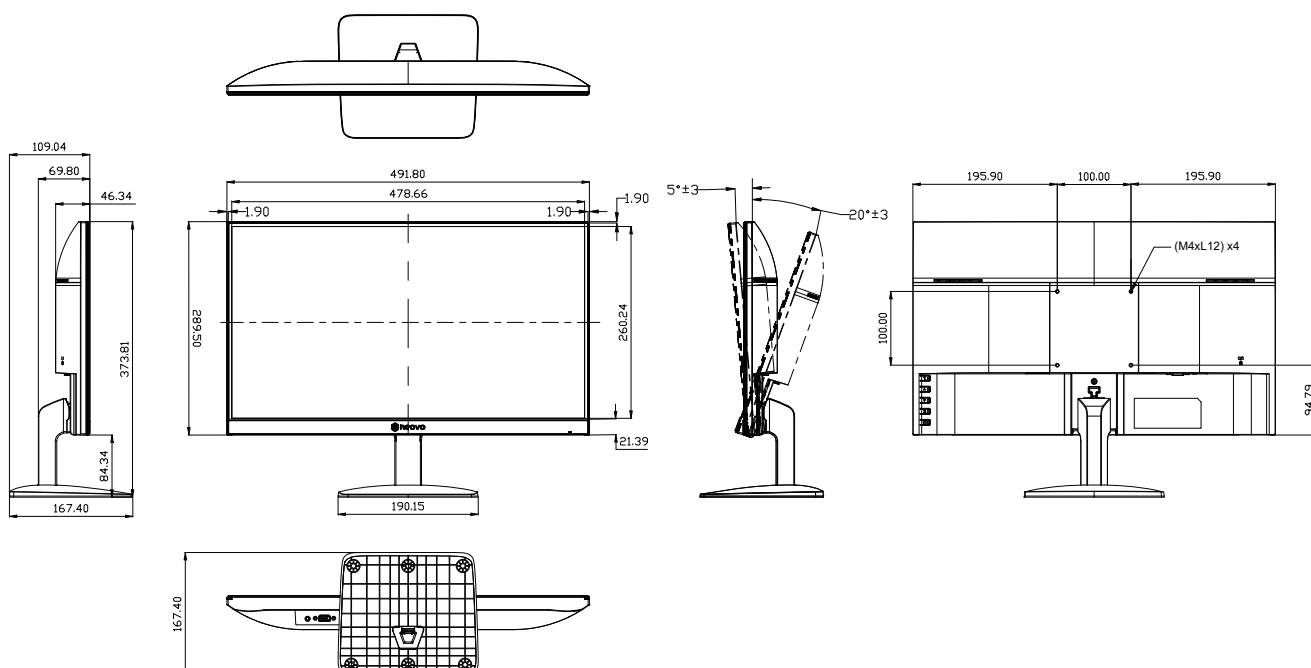

DESSIN TECHNIQUE

SPÉCIFICATIONS

Panneau

Type de panneau	Écran LCD TFT rétroéclairé par LED (technologie VA)
Taille de l'écran	21,5 pouces
Résolution maximale	FHD 1920 x 1080
Pas de pixel	0,241 mm
Luminosité	250 cd/m ²
Rapport de contraste	20,000,000:1 (DCR)
Angle de vision (H/V)	178°/178°
Couleur de l'écran	16.7M
Temps de réponse	5 ms
Traitement de surface	Traitement antireflet (opacité 25 %), revêtement dur 3H

soCLE

Emplacement de sécurité Kensington	Oui
------------------------------------	-----

Dimensions

Largeur du	1,9 mm (haut/gauche/droite)
	21,4 mm (bas)
Produit avec socle (L x H x P)	491,8 x 373,8 x 167,4 mm (19,4" x 14,7" x 6,6")
Produit sans socle (L x H x P)	491,8 x 289,5 x 46,3 mm (19,4" x 11,4" x 1,8")
Dimensions de l'emballage (L x H x P)	562,0 x 375,0 x 110,0 mm (22,1" x 14,8" x 4,3")