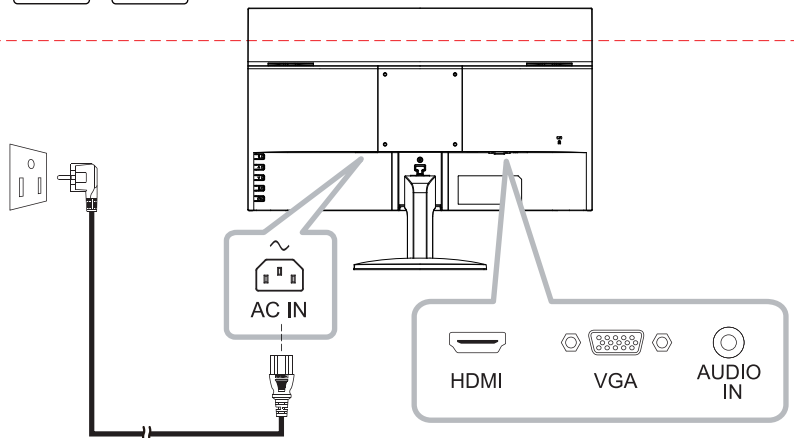

Quick Start Guide

LA2204 LCD Monitor

LA2204 Eprel registration number : 2662371

Do not dispose of your product or battery with your household waste.
 For most up-to-date recycling information, please go to www.agneovo.com/support/recycling
 Werfen Sie das Gerät oder die Batterie nicht in den Hausmüll.
 Die aktuellsten Informationen zum Recycling finden Sie unter www.agneovo.com/support/recycling