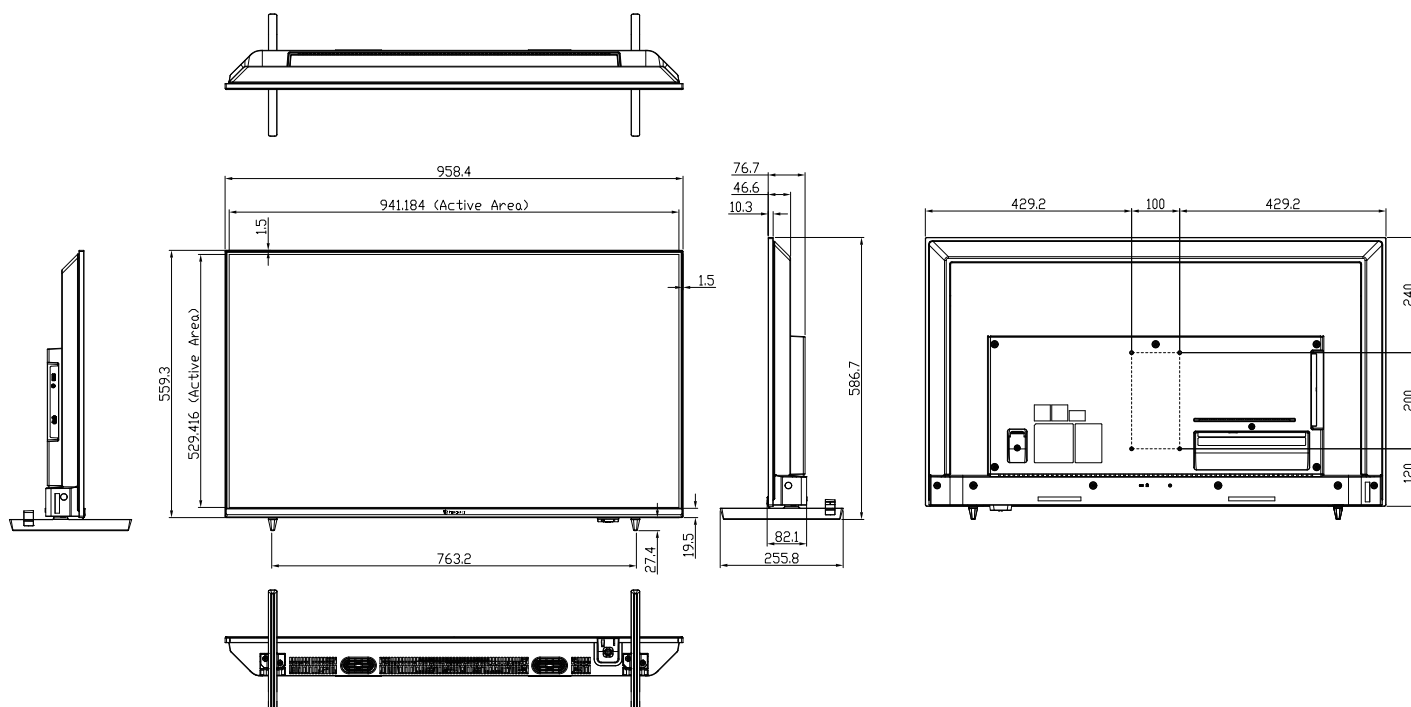

DESSIN TECHNIQUE