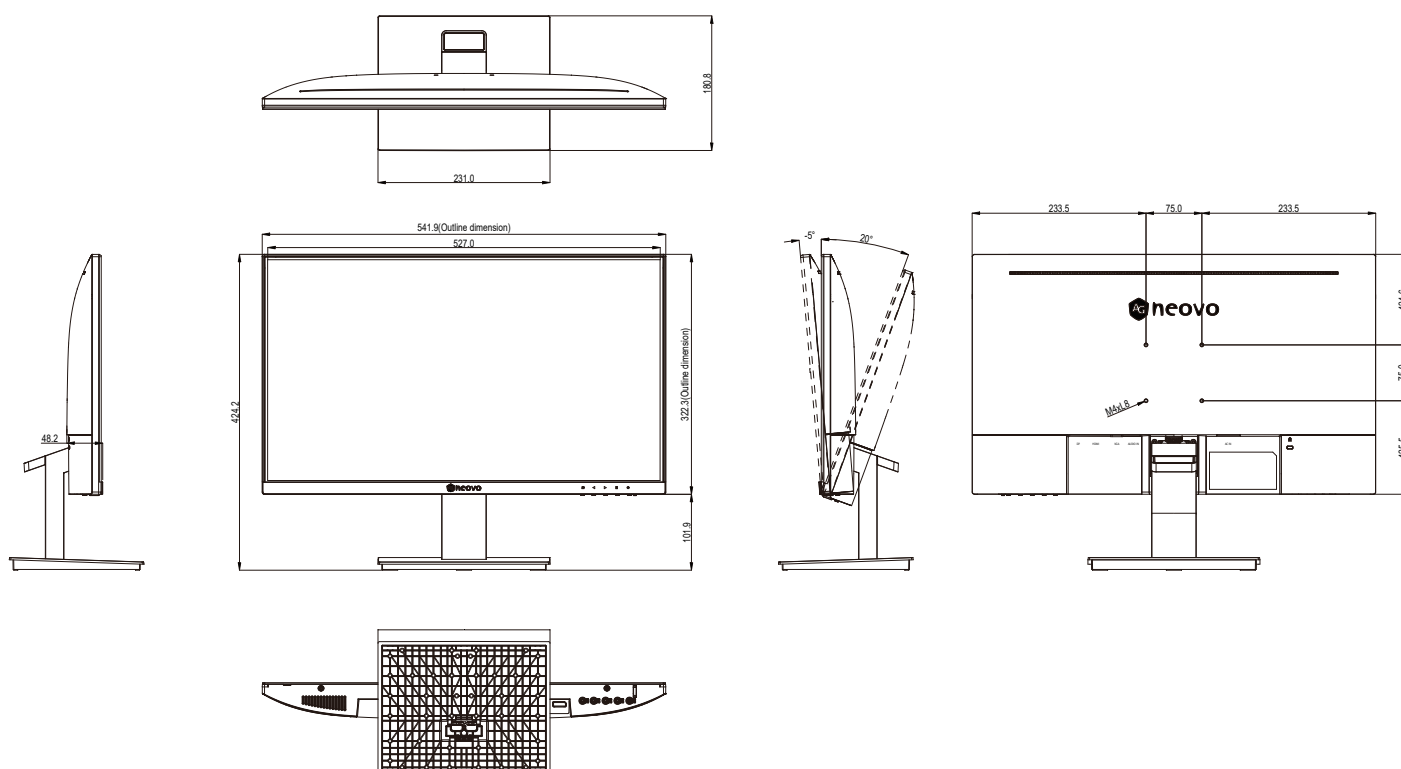

DESSIN TECHNIQUE