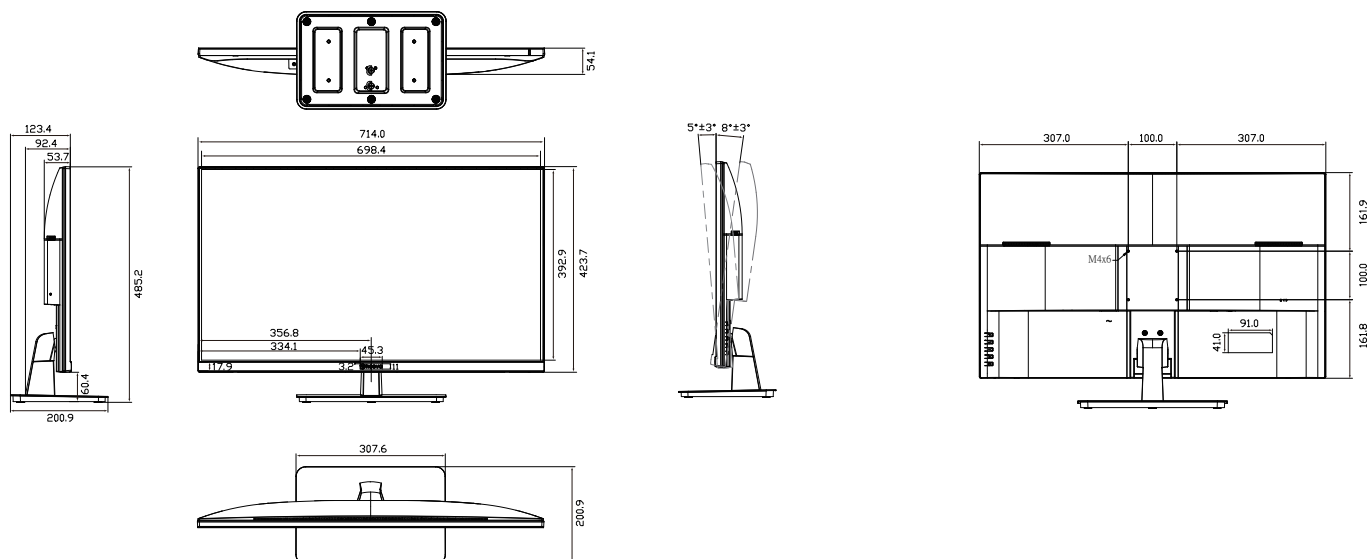

VA-3201 ÉCRAN LCD FULL HD 32 POUCES

CARACTÉRISTIQUES

- Résolution Full HD 1920 x 1080
- Luminosité de 300 nits pour les applications bureautiques
- Le rapport de contraste de 4000:1 rend l'image plus lumineuse et plus éclatante
- Angle de vision large de 178°/178° garantissant une visibilité optimale de votre contenu sous presque tous les angles
- Connectivité polyvalente : entrées VGA, HDMI et DisplayPort
- Deux haut-parleurs 3 W intégrés, ports d'entrée et de sortie audio
- Prise en charge de l'installation murale en mode paysage et portrait
- Conçu pour une utilisation 24 heures sur 24, 7 jours sur 7

DESSIN TECHNIQUE

CARACTÉRISTIQUES

Panneau

Type de panneau	VA
Taille du panneau	31,5"
Résolution maximale	FHD 1920 x 1080
Pas de pixel	0.364 mm
Luminosité	300 cd/m ²
Rapport de contraste	4000:1
Angle de vision (H/V)	178°/178°
Couleur de l'écran	16.7 millions
Temps de réponse	5 ms
Traitement de surface	Traitement anti-éblouissement (Haze25 %), revêtement dur 3H

du socle de

Emplacement de sécurité Kensington	Oui
------------------------------------	-----

sécurité

Produit avec socle (L x H x P)	714.0 x 485.2 x 200.9 mm (28.1" x 19.1" x 7.9")
Produit sans socle (L x H x P)	714.0 x 423.7 x 54.1 mm (28.1" x 16.7" x 2.1")
Emballage (L x H x P)	799.0 x 530.0 x 140.0 mm (31.5" x 20.9" x 5.5")